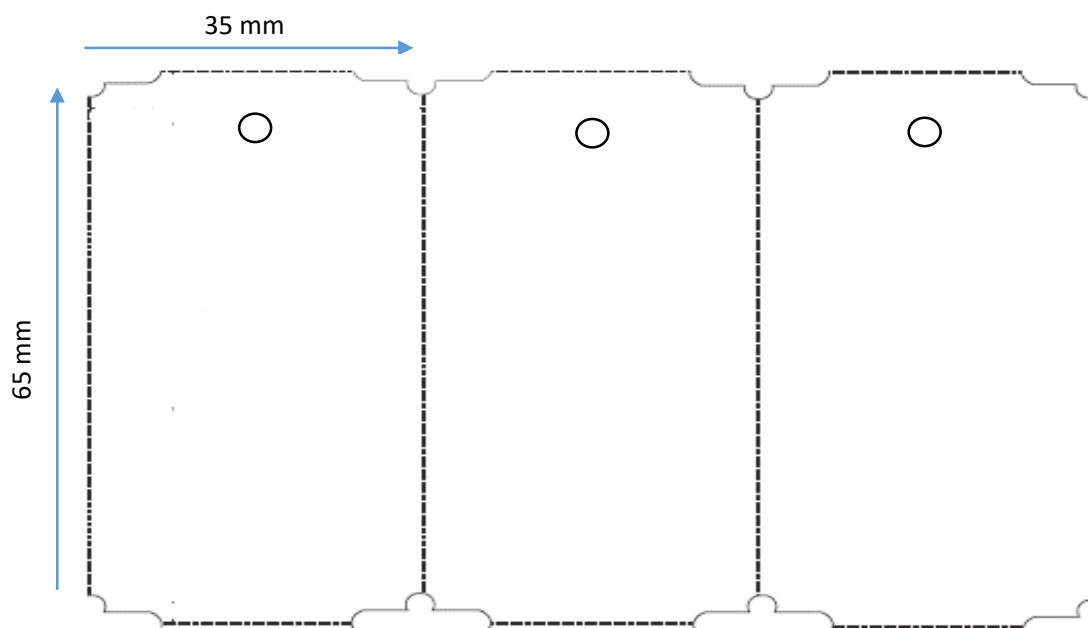

### Descripción:

<b>Ancho:</b>	100	mm
<b>Alto:</b>	200	mm
<b>Core:</b>	3"	
<b>Cabida</b>	1	
<b>Presentación:</b>	500	Etiquetas por rollo
<b>Tipo de sensado:</b>	Línea negra de sensado	
<b>Material:</b>	Opalina	
<b>Cinta de impresión:</b>	Cera Premium	

### Descripción:

<b>Ancho:</b>	65	mm
<b>Alto:</b>	39	mm
<b>Core:</b>	3"	
<b>Cabida</b>	1	
<b>Presentación:</b>	3.000	Etiquetas por rollo
<b>Tipo de sensado:</b>	Línea negra de sensado	
<b>Material:</b>	Propalcote 160	
<b>Cinta de impresión:</b>	Cera Premium	

### Descripción:

<b>Ancho:</b>	90 mm
<b>Alto:</b>	39 mm
<b>Core:</b>	3"
<b>Cabida</b>	1
<b>Presentación:</b>	3.000 Etiquetas por rollo
<b>Tipo de sensado:</b>	Línea negra de sensado
<b>Material:</b>	Opalina
<b>Cinta de impresión:</b>	Cera Premium

### Descripción:

<b>Ancho:</b>	35	mm
<b>Alto:</b>	65	mm
<b>Core:</b>	3"	
<b>Cabida</b>	3	
<b>Presentación:</b>	3.000	Etiquetas por rollo
<b>Tipo de sensado:</b>	Línea negra de sensado	
<b>Material:</b>	Cartón	
<b>Cinta de impresión:</b>	Cera Premium	