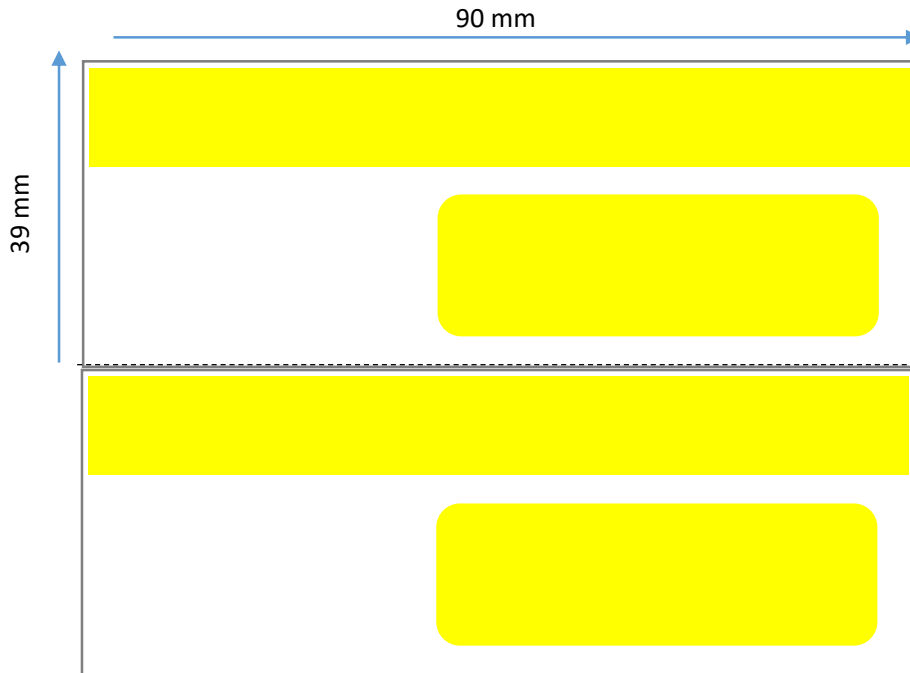

### Descripción:

<b>Ancho:</b>	100	mm
<b>Alto:</b>	200	mm
<b>Core:</b>	3"	
<b>Cabida</b>	1	
<b>Presentación:</b>	500	Etiquetas por rollo
<b>Tipo de sensado:</b>	Línea negra de sensado	
<b>Material:</b>	Opalina	
<b>Cinta de impresión:</b>	Cera Premium	

### Descripción:

<b>Ancho:</b>	65	mm
<b>Alto:</b>	39	mm
<b>Core:</b>	3"	
<b>Cabida</b>	1	
<b>Presentación:</b>	3.000	Etiquetas por rollo
<b>Tipo de sensado:</b>	Línea negra de sensado	
<b>Material:</b>	Propalcote 160	
<b>Cinta de impresión:</b>	Cera Premium	

## ETIQUETA GÓNDOLA OPALINA- FRANJA AMARILLA

90 mm x 39 mm

### Descripción:

<b>Ancho:</b>	90 mm
<b>Alto:</b>	39 mm
<b>Core:</b>	3"
<b>Cabida</b>	1
<b>Presentación:</b>	3.000 Etiquetas por rollo
<b>Tipo de sensado:</b>	Línea negra de sensado
<b>Material:</b>	Opalina
<b>Cinta de impresión:</b>	Cera Premium