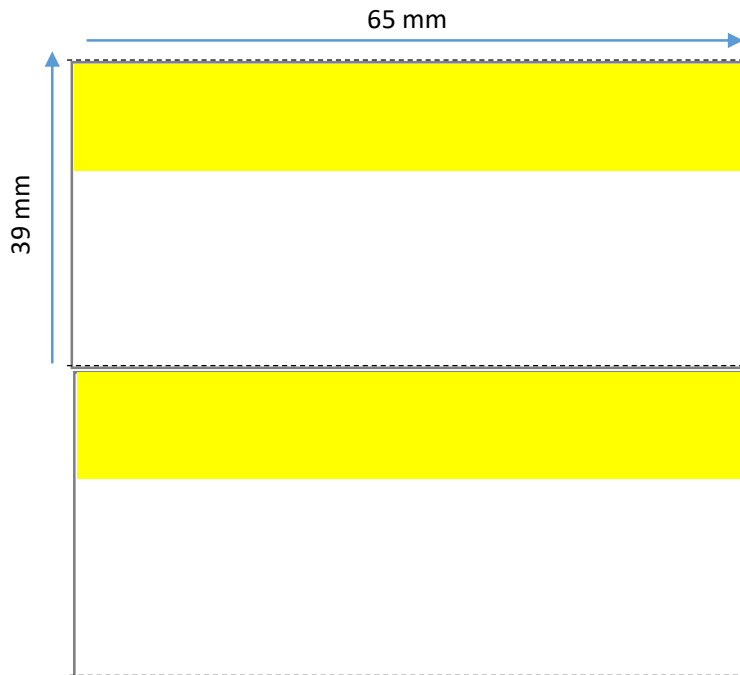

## ETIQUETA GÓNDOLA OPALINA - FRANJA AMARILLA

100 mm x 200 mm

### Descripción:

<b>Ancho:</b>	100	mm
<b>Alto:</b>	200	mm
<b>Core:</b>	3"	
<b>Cabida</b>	1	
<b>Presentación:</b>	500	Etiquetas por rollo
<b>Tipo de sensado:</b>	Línea negra de sensado	
<b>Material:</b>	Opalina	
<b>Cinta de impresión:</b>	Cera Premium	

### Descripción:

<b>Ancho:</b>	65	mm
<b>Alto:</b>	39	mm
<b>Core:</b>	3"	
<b>Cabida</b>	1	
<b>Presentación:</b>	3.000	Etiquetas por rollo
<b>Tipo de sensado:</b>	Línea negra de sensado	
<b>Material:</b>	Propalcote 160	
<b>Cinta de impresión:</b>	Cera Premium	

### Descripción:

<b>Ancho:</b>	90 mm
<b>Alto:</b>	39 mm
<b>Core:</b>	3"
<b>Cabida</b>	1
<b>Presentación:</b>	3.000 Etiquetas por rollo
<b>Tipo de sensado:</b>	Línea negra de sensado
<b>Material:</b>	Opalina
<b>Cinta de impresión:</b>	Cera Premium